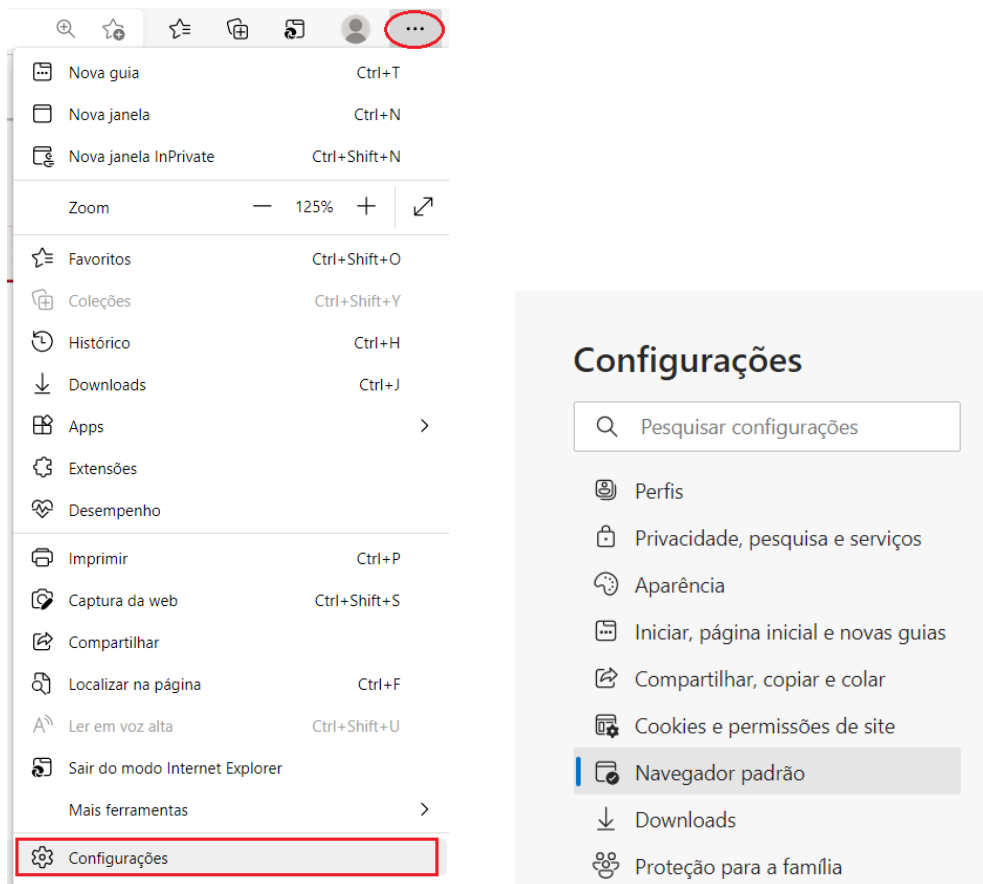

Clique no botão

Para conferir se realmente a página foi readicionada, clique nos 3(três) pontinhos, configurações e na opção “Navegador Padrão”.