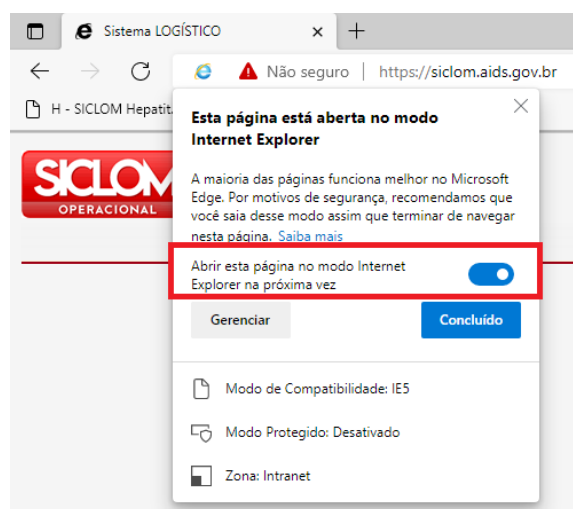

Adicionar

Na opção “Permitir que os sites sejam recarregados no modo Internet Explorer”

marque

Permitir ▾

Depois na opção “Páginas do modo Internet Explorer” clique em

Adicionar

Quando o

Adicionar

 for acionado digite o endereço do SICLOM – <https://siclom.aids.gov.br> e clique no

Adicionar

.

Adicionar uma página

Inserir um URL:

Adicionar Cancelar

E para finalizar cliquem em

Reiniciar

Pronto o modo IE está ativado!

Para usar o SICLOM no EDGE  digite na barra de endereço <https://siclom.aids.gov.br> e com o sistema aberto clique nos 3(três) pontinhos do canto superior direito e selecione a opção “Recarregar o modo Internet Explorer”.

O Edge mostrará uma mensagem perguntando se é para abrir a página do SICLOM no modo IE na próxima vez, deixe marcado permitir  e depois clique em **Concluído**.

Pronto, o SICLOM Operacional HIV já pode ser usado no Microsoft EDGE.