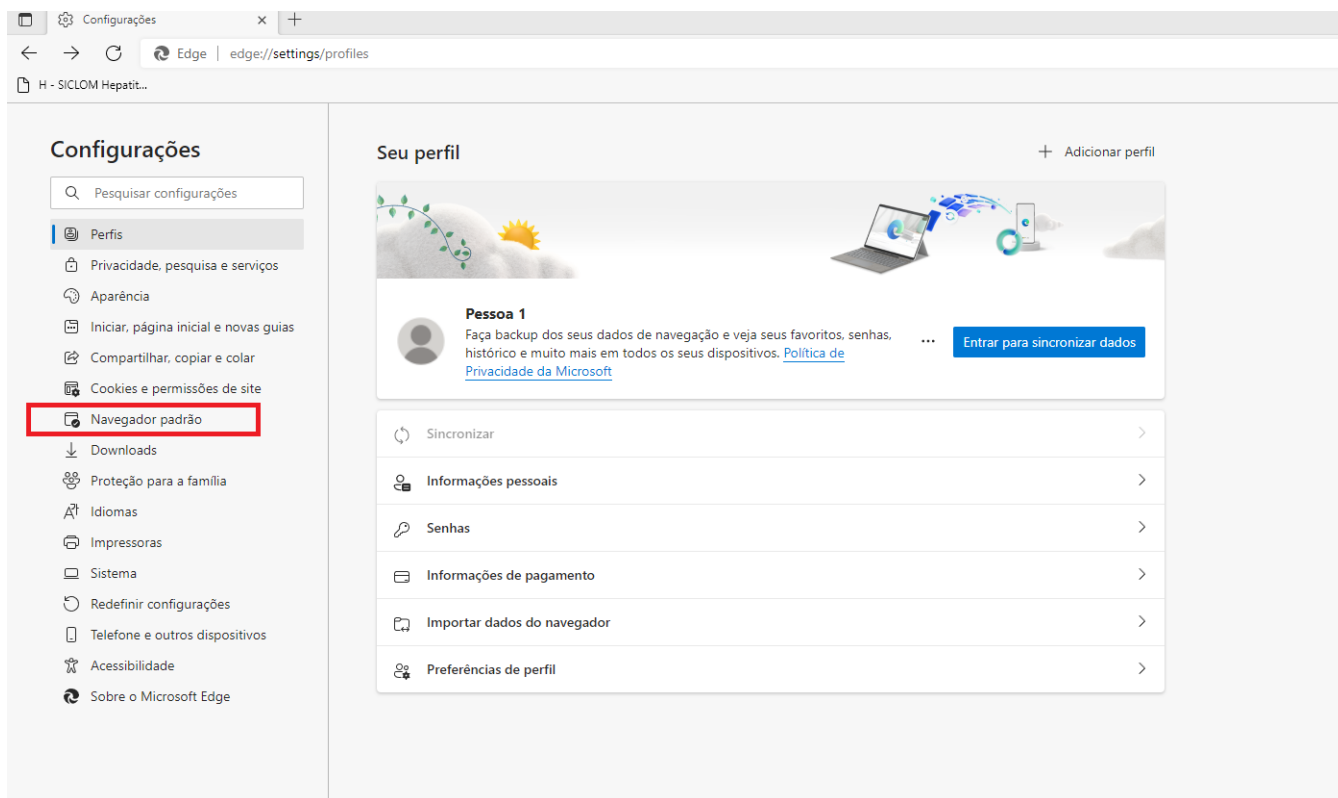

Como usar o SICLOM no EDGE

Para usar o SICLOM operacional/Logístico HIV no navegador EDGE serão necessárias algumas configurações

Essas configurações já podem ser feitas de imediato para passar a usar o SICLOM no Microsoft EDGE e não precisar mais usar o Internet Explorer.

Abra o EDGE

Na barra de ferramentas clique nos  no canto superior direito do navegador.

Selecione a opção  Configurações

Na tela principal do menu configurações clique na opção “Navegador padrão”:

Navegador padrão

Torne o Microsoft Edge seu navegador padrão

Criar padrão

Compatibilidade do Internet Explorer

Permitir que o Internet Explorer abra sites no Microsoft Edge ?

Somente sites incompatíveis (recomendado) ▾

Ao navegar no Internet Explorer, você pode optar por abrir automaticamente os sites no Microsoft Edge

Permitir que os sites sejam recarregados no modo Internet Explorer ?

Permitir ▾

Ao navegar no Microsoft Edge, se um site exigir compatibilidade com o Internet Explorer, você poderá optar por recarregá-lo no modo Internet Explorer