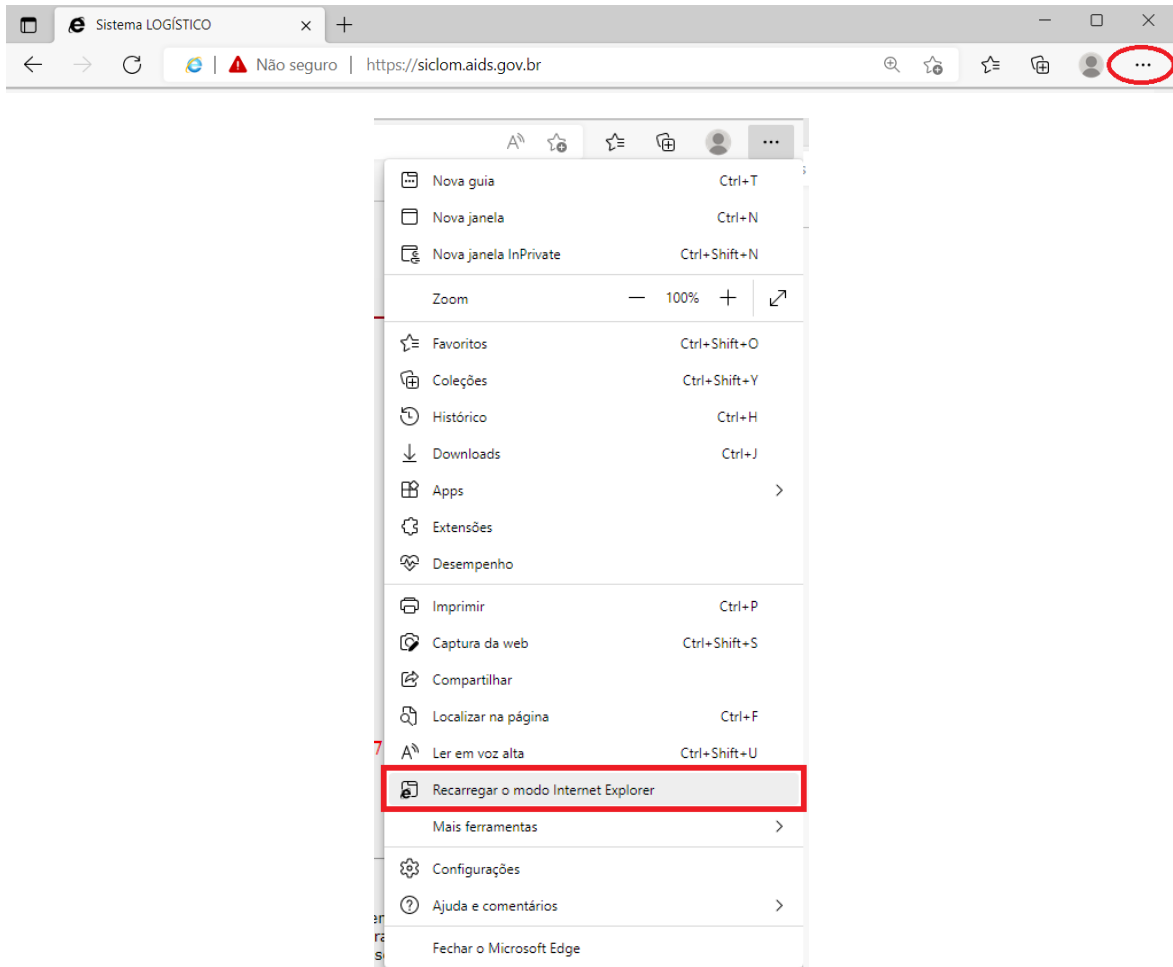

 for acionado digite o endereço do SICLOM – <https://siclom.aids.gov.br> e clique no

Adicionar

.

Adicionar uma página

Inserir um URL:

Adicionar Cancelar

E para finalizar cliquem em

Reiniciar

Pronto o modo IE está ativado!

Para usar o SICLOM no EDGE  digite na barra de endereço <https://siclom.aids.gov.br> e com o sistema aberto clique nos 3(três) pontinhos do canto superior direito e selecione a opção “Recarregar o modo Internet Explorer”.